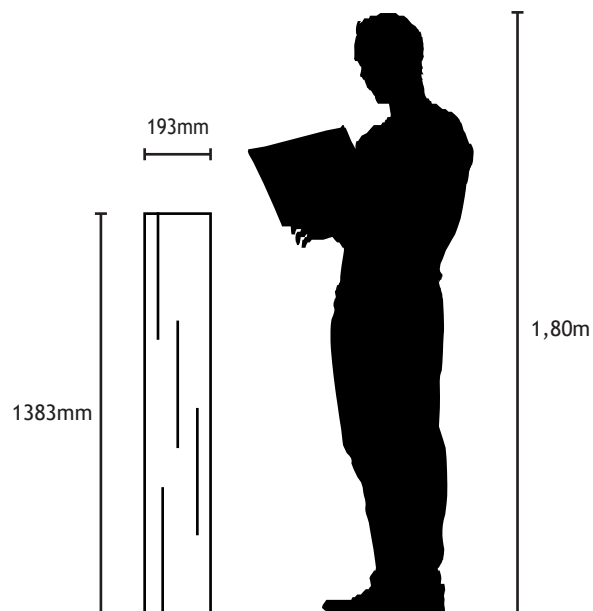

Especificações

07

Coleção J. Pinto Leitão

Características

Instalação "Click"

Resistente à abrasão

Montagem simples

Biselado 4 lados

Resistente à luz

Estabilidade dimensional

Resistente a manchas

Especificações

Características	Unidade
Classe	33
Classe AC	AC5
Medidas	1383x193 mm
Espessura	8 mm
M ² /Caixa	2,40 m ²
M ² /Palete	124,92 m ²

Coleção J. Pinto Leitão